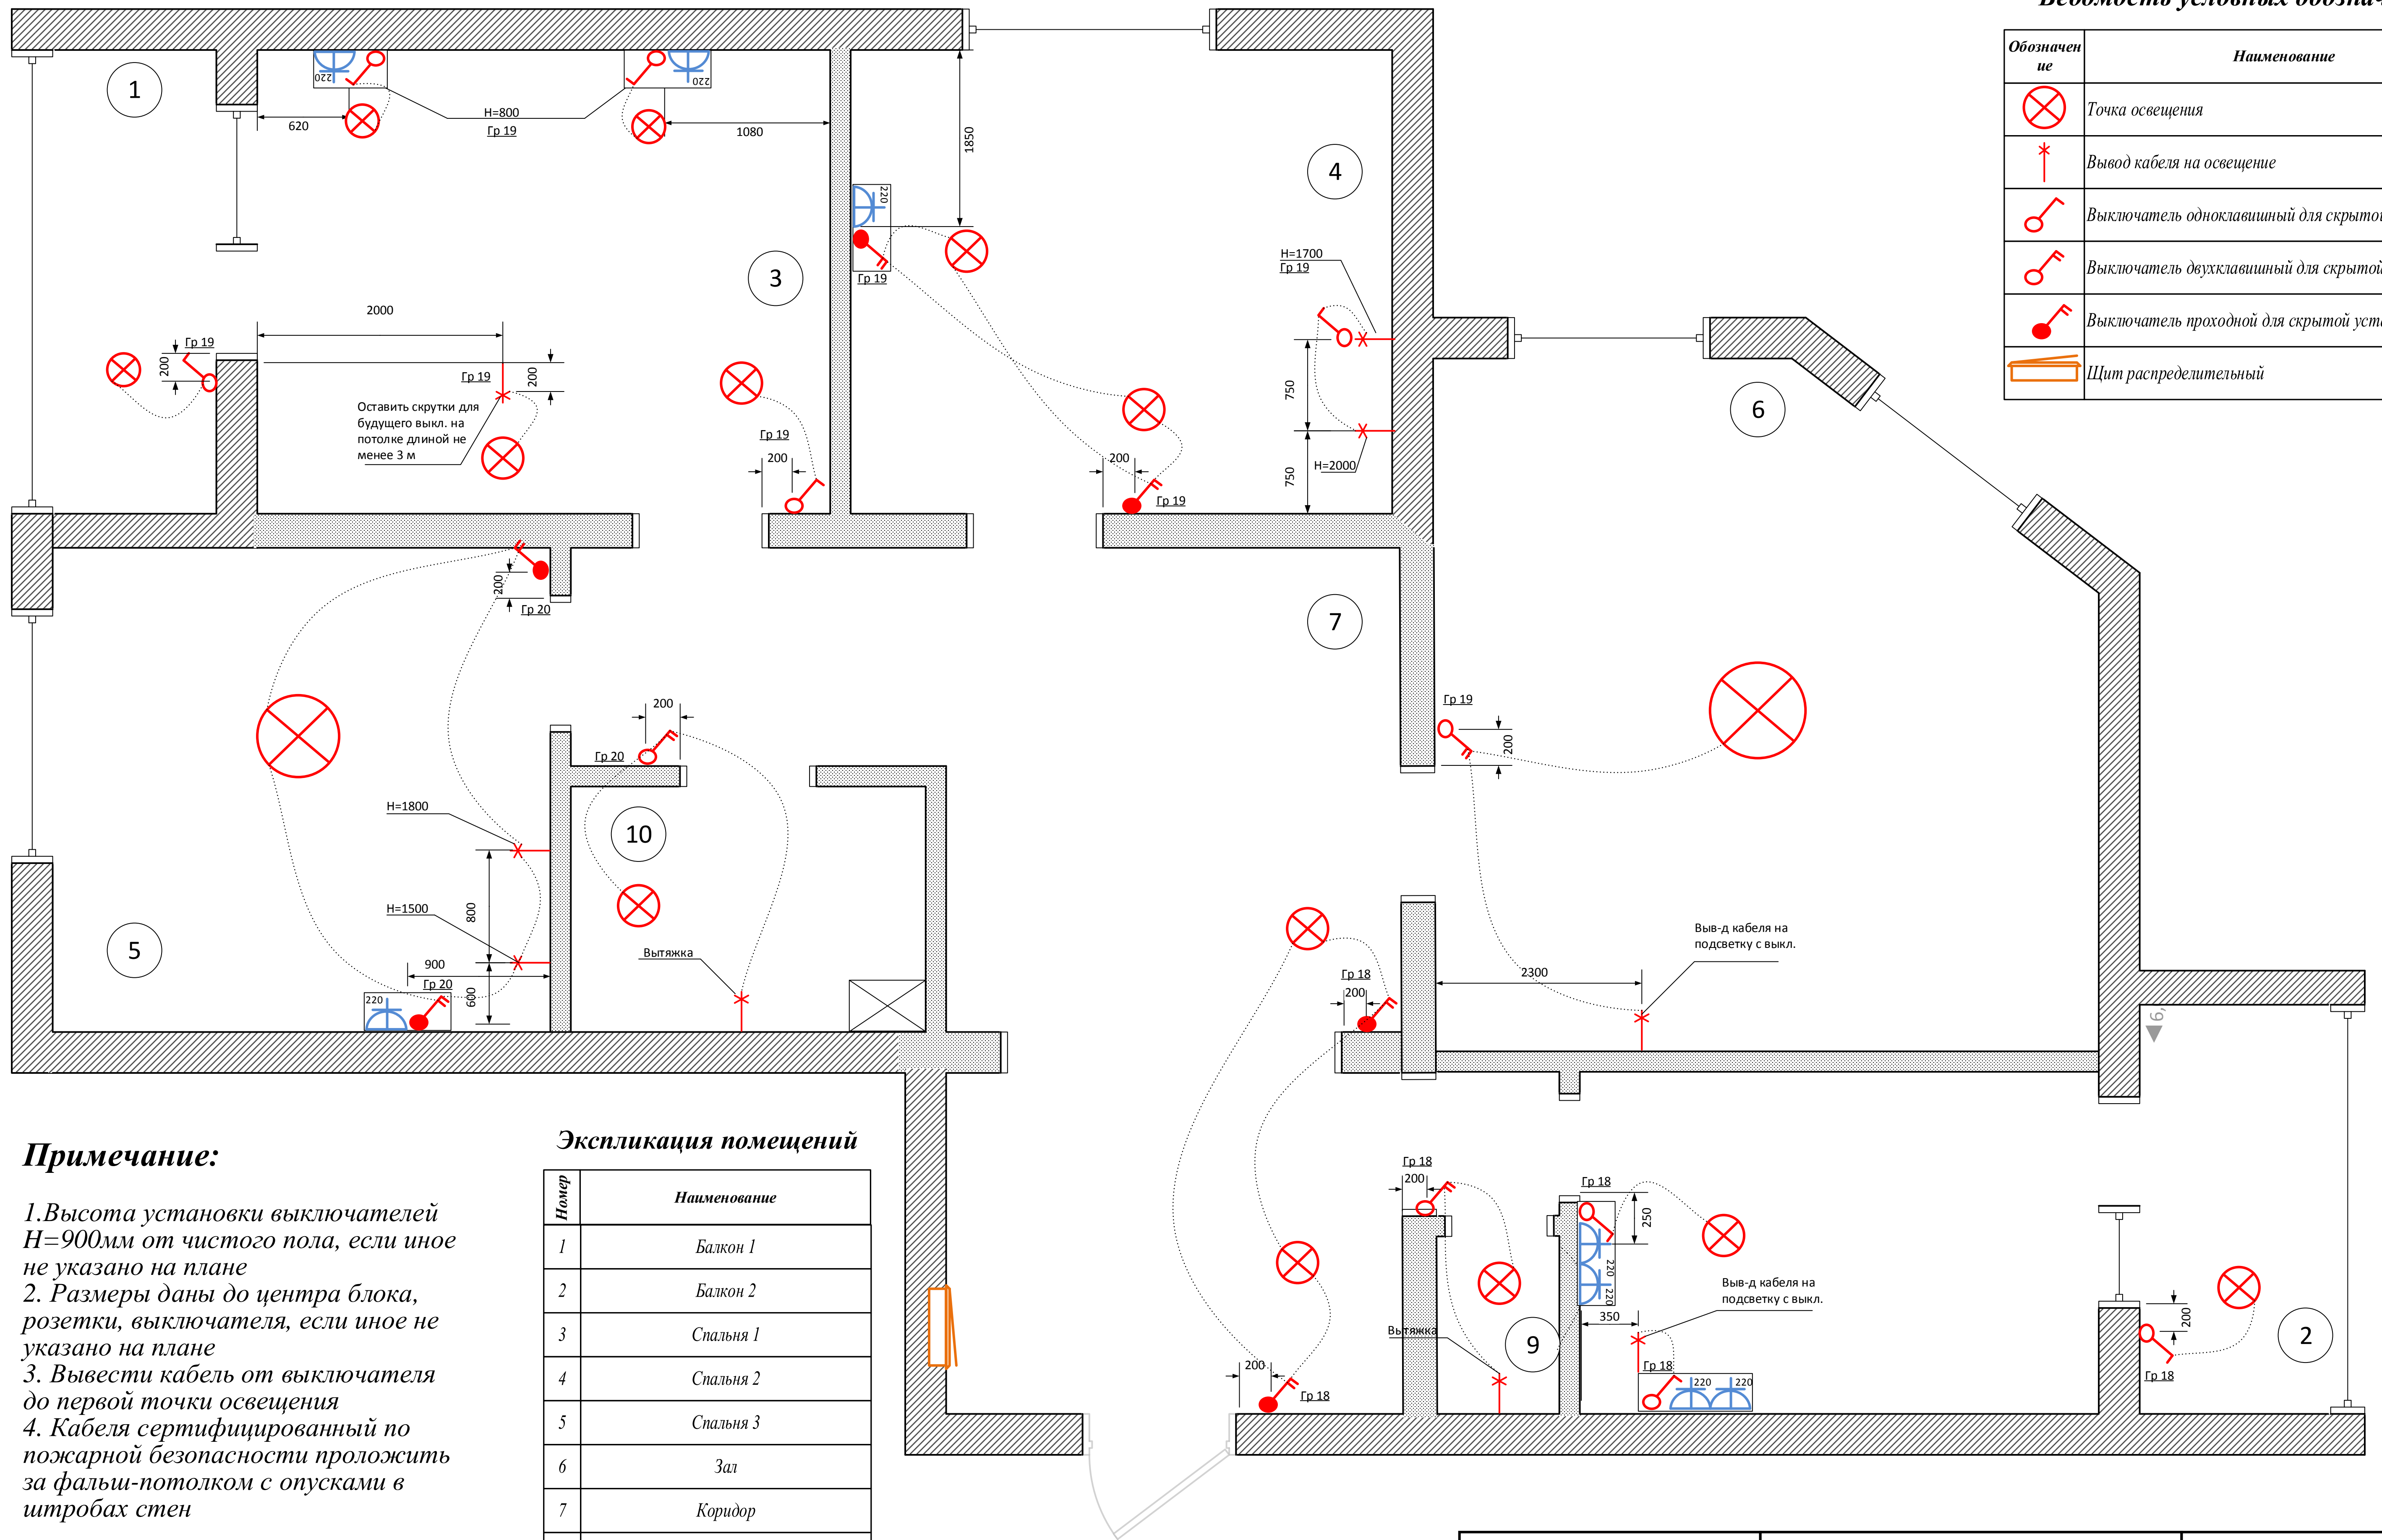

Обозначение	Наименование
	Точка освещения
	Вывод кабеля на освещение
	Выключатель одноклавишный для скрытой установки
	Выключатель двухклавишный для скрытой установки
	Выключатель проходной для скрытой установки
	Щит распределительный

Примечание:

1. Высота установки выключателей $H=900$ мм от чистого пола, если иное не указано на плане
2. Размеры даны до центра блока, розетки, выключателя, если иное не указано на плане
3. Вывести кабель от выключателя до первой точки освещения
4. Кабеля сертифицированный по пожарной безопасности проложить за фальш-потолком с опусками в штробах стен