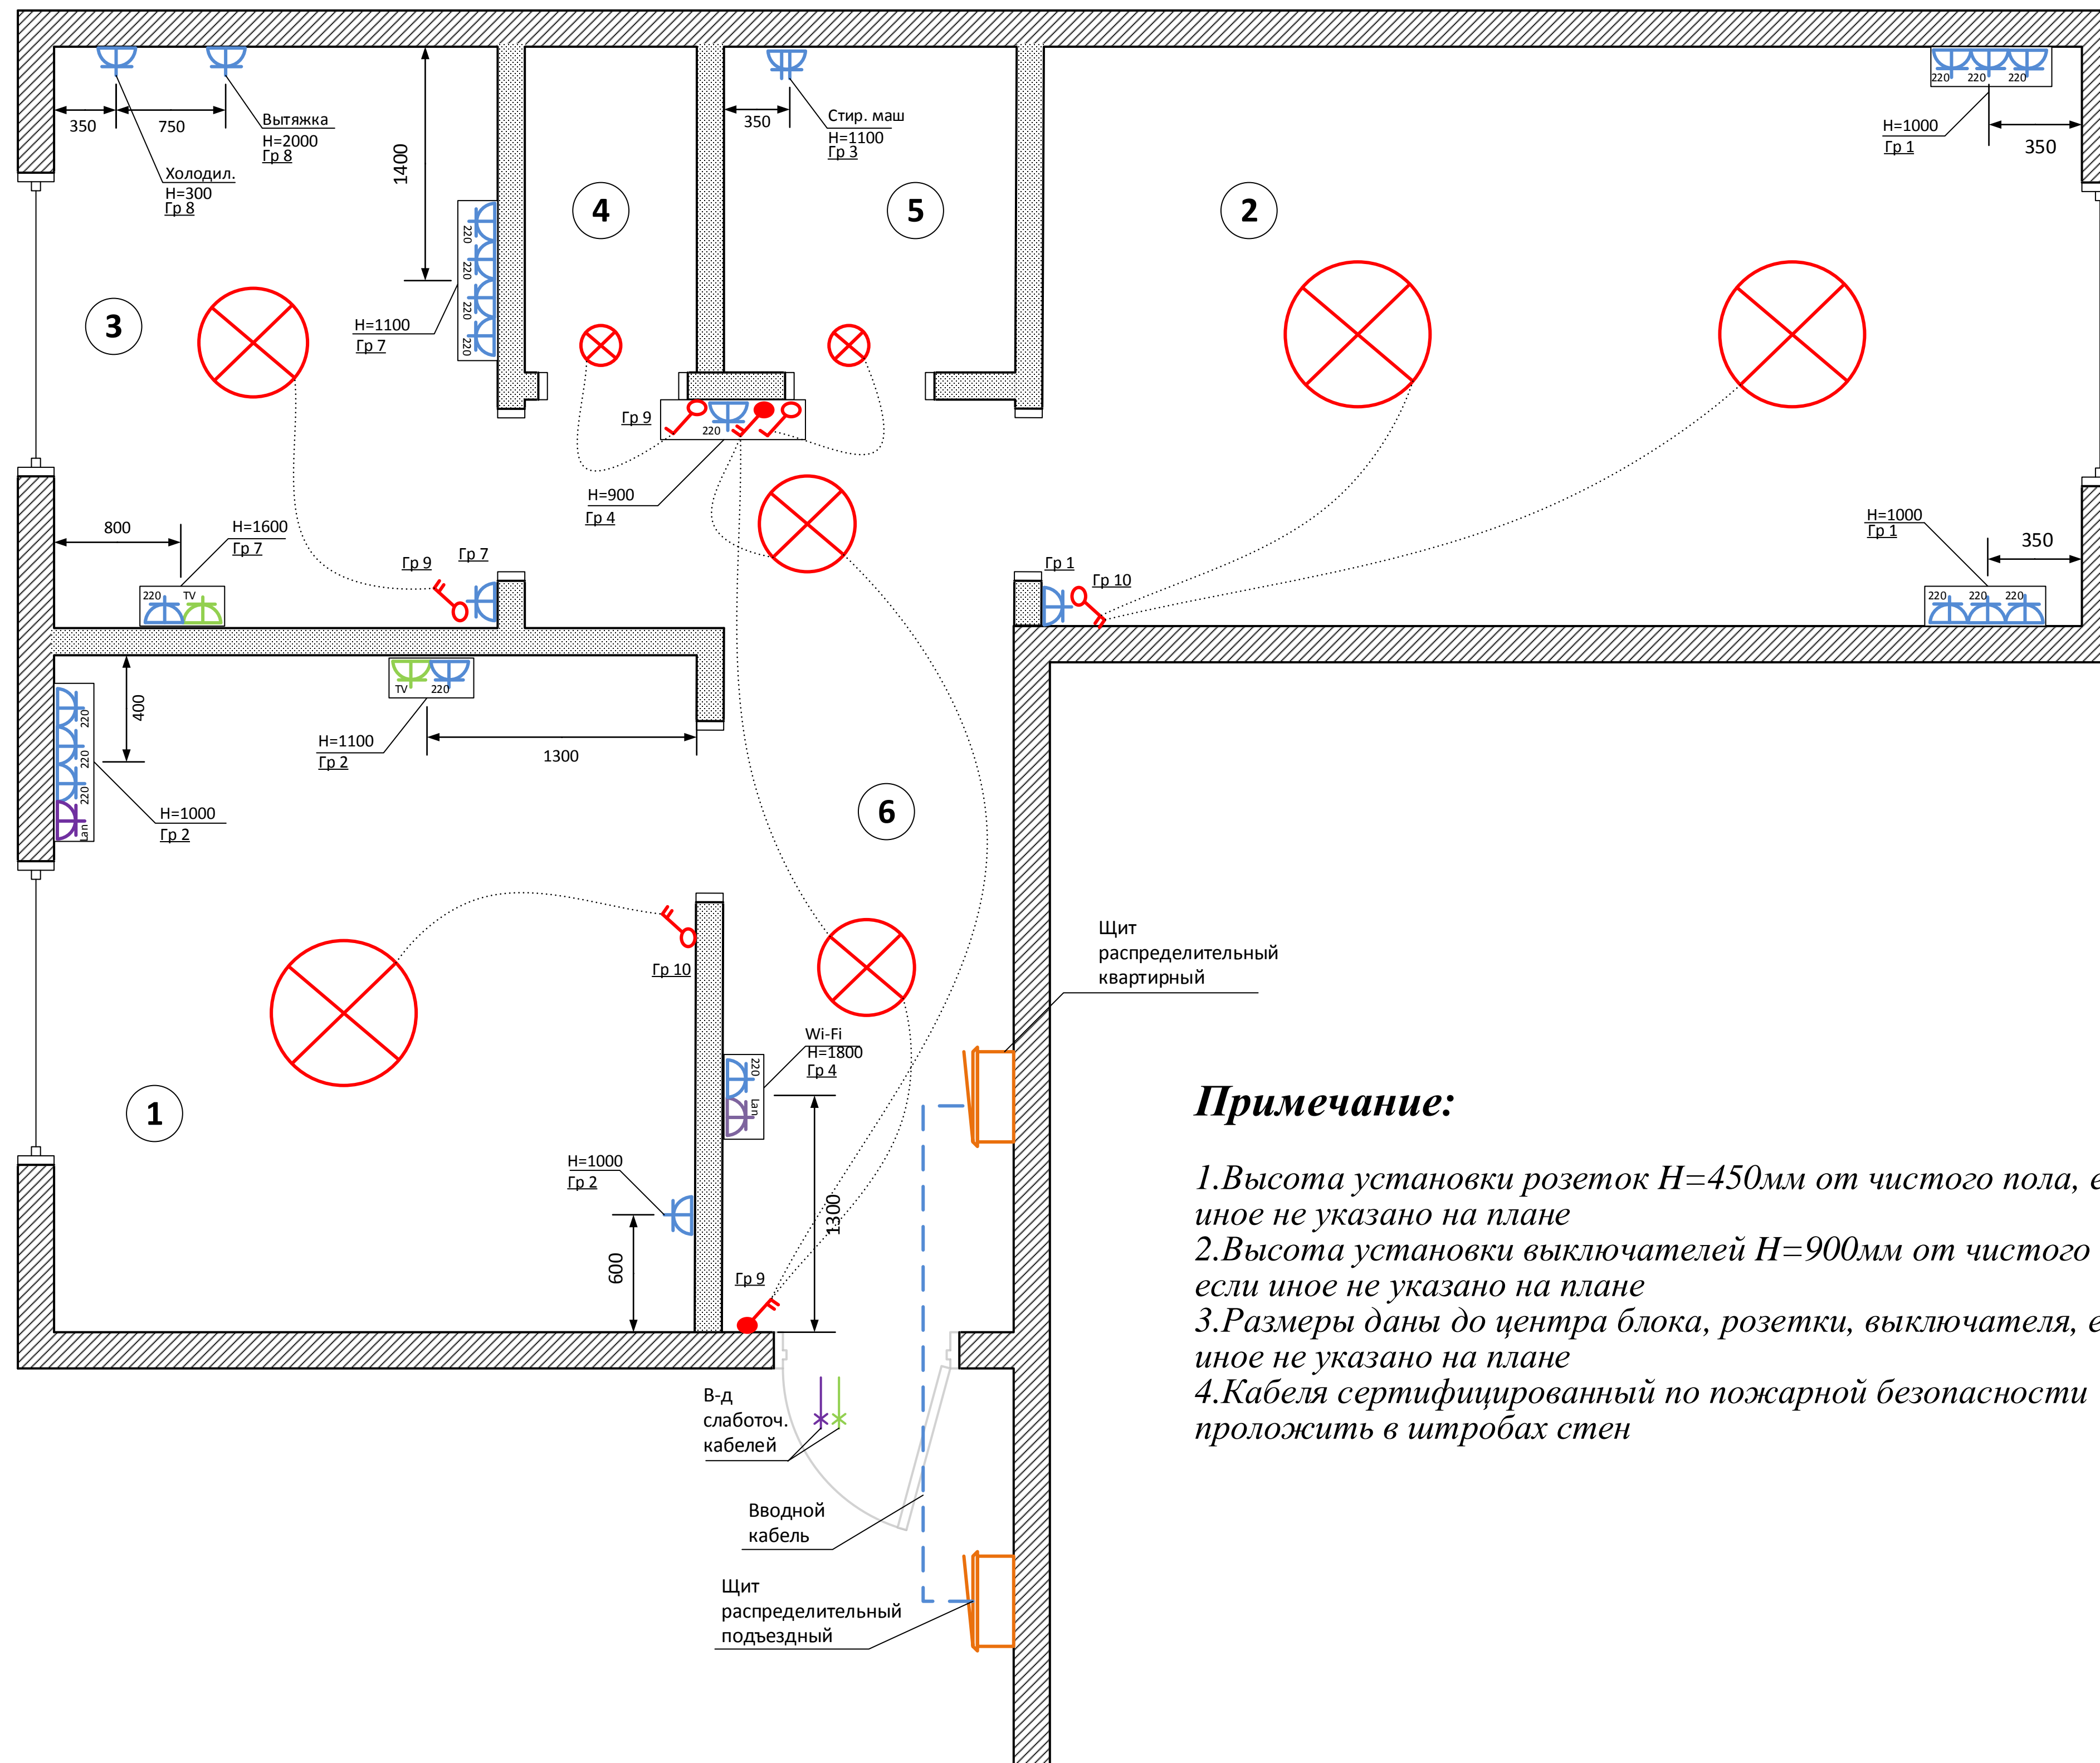

## Экспликация помещений

Номер	Наименование
1	Спальня
2	Зал
3	Кухня
4	С/У
5	Ванная
6	Прихожая

## Ведомость условных обозначений

Обозначение	Наименование
	Блок из розеток 220, TV, LAN, HDMI и выключателей
	Вывод кабеля
	Розетка одноместная для скрытой установки
	Розетка телевизионная
	Розетка для интернета
	Розетка двухместная для скрытой установки
	Выключатель двухклавишный
	Выключатель двухклавишный проходной
	Щит распределительный накладной
	Точка освещения

### Примечание:

1. Высота установки розеток  $H=450$  мм от чистого пола, если иное не указано на плане
2. Высота установки выключателей  $H=900$  мм от чистого пола, если иное не указано на плане
3. Размеры даны до центра блока, розетки, выключателя, если иное не указано на плане
4. Кабеля сертифицированный по пожарной безопасности проложить в штробах стен